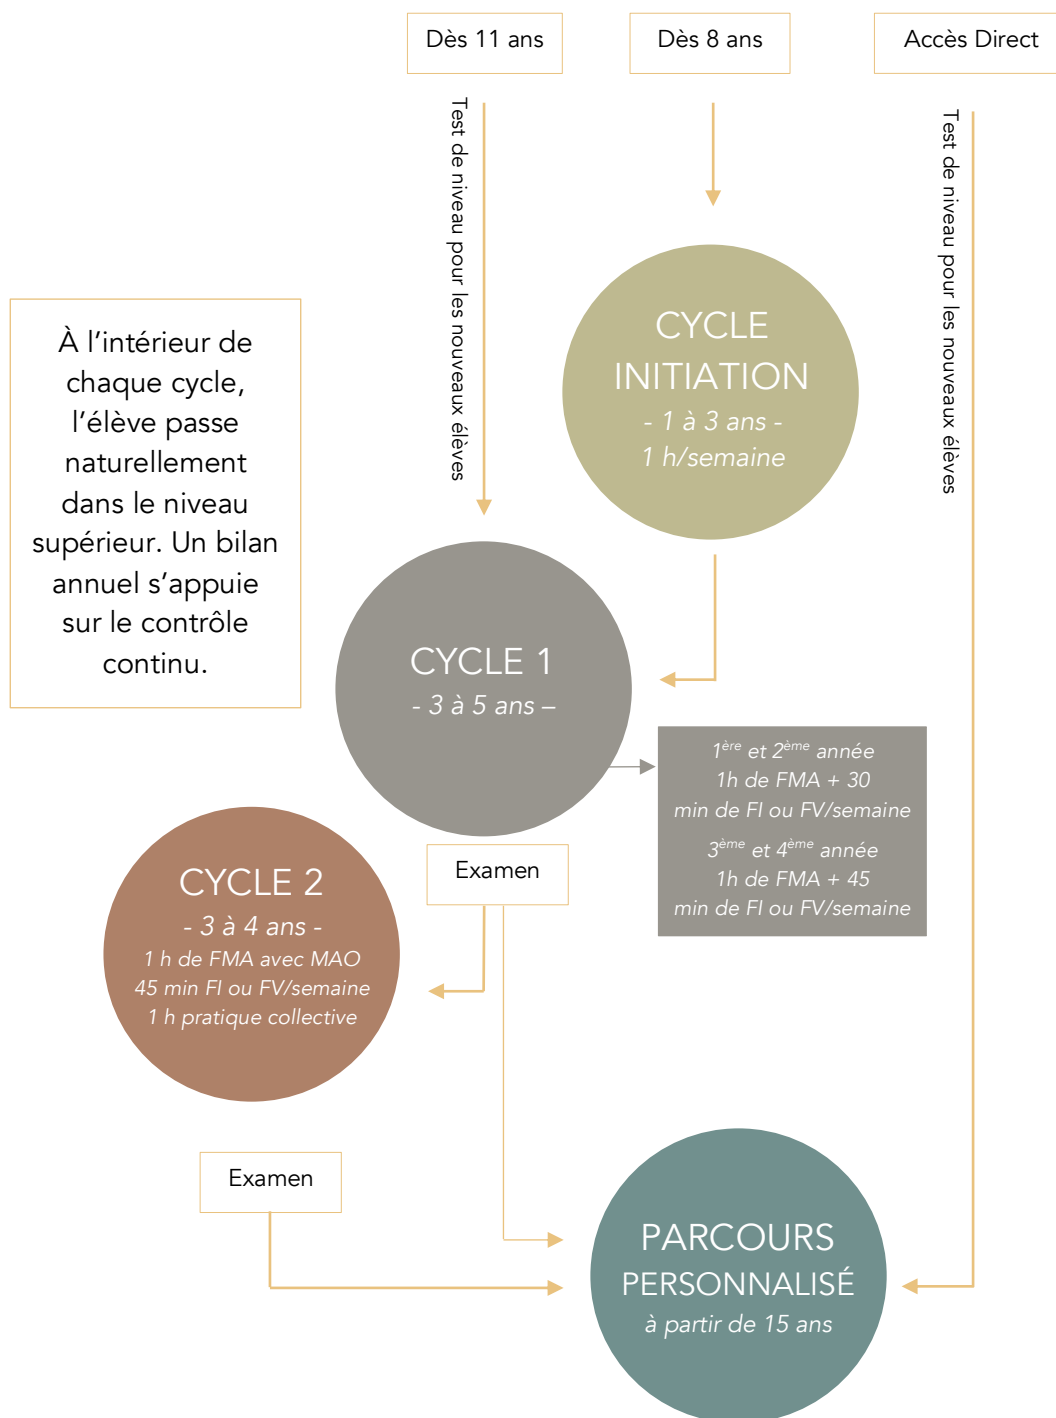

CURSUS
ET
CONTENU
DES CYCLES

MUSIQUES ACTUELLES

A photograph of a concert stage bathed in blue light. In the foreground, the silhouettes of audience members' hands are raised, some pointing upwards. In the background, a band member is visible, playing a guitar. The scene is filled with numerous bright blue spotlights creating a hazy, atmospheric effect.

« AU DÉPART, LE PEINTRE A UNE TOILE. L'ÉCRIVAIN A UNE
FEUILLE DE PAPIER. LE MUSICIEN, LUI, A LE SILENCE. »

KEITH RICHARDS

CURSUS MUSIQUES ACTUELLES

LEXIQUE
 FMA : Formation Musique Actuelle
 FI : Formation Instrumentale
 FV : Formation Vocale
 MAO : Musique Assistée par Ordinateur